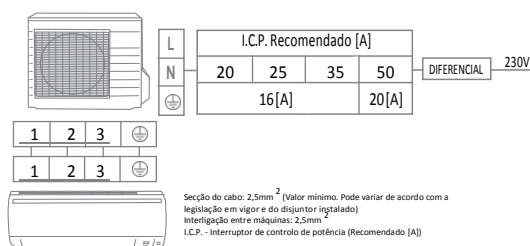

ESQUEMA ELÉTRICO