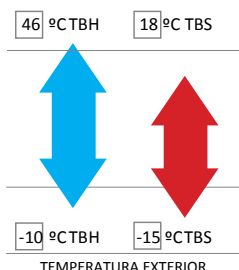

LIMITES DE FUNCIONAMENTO